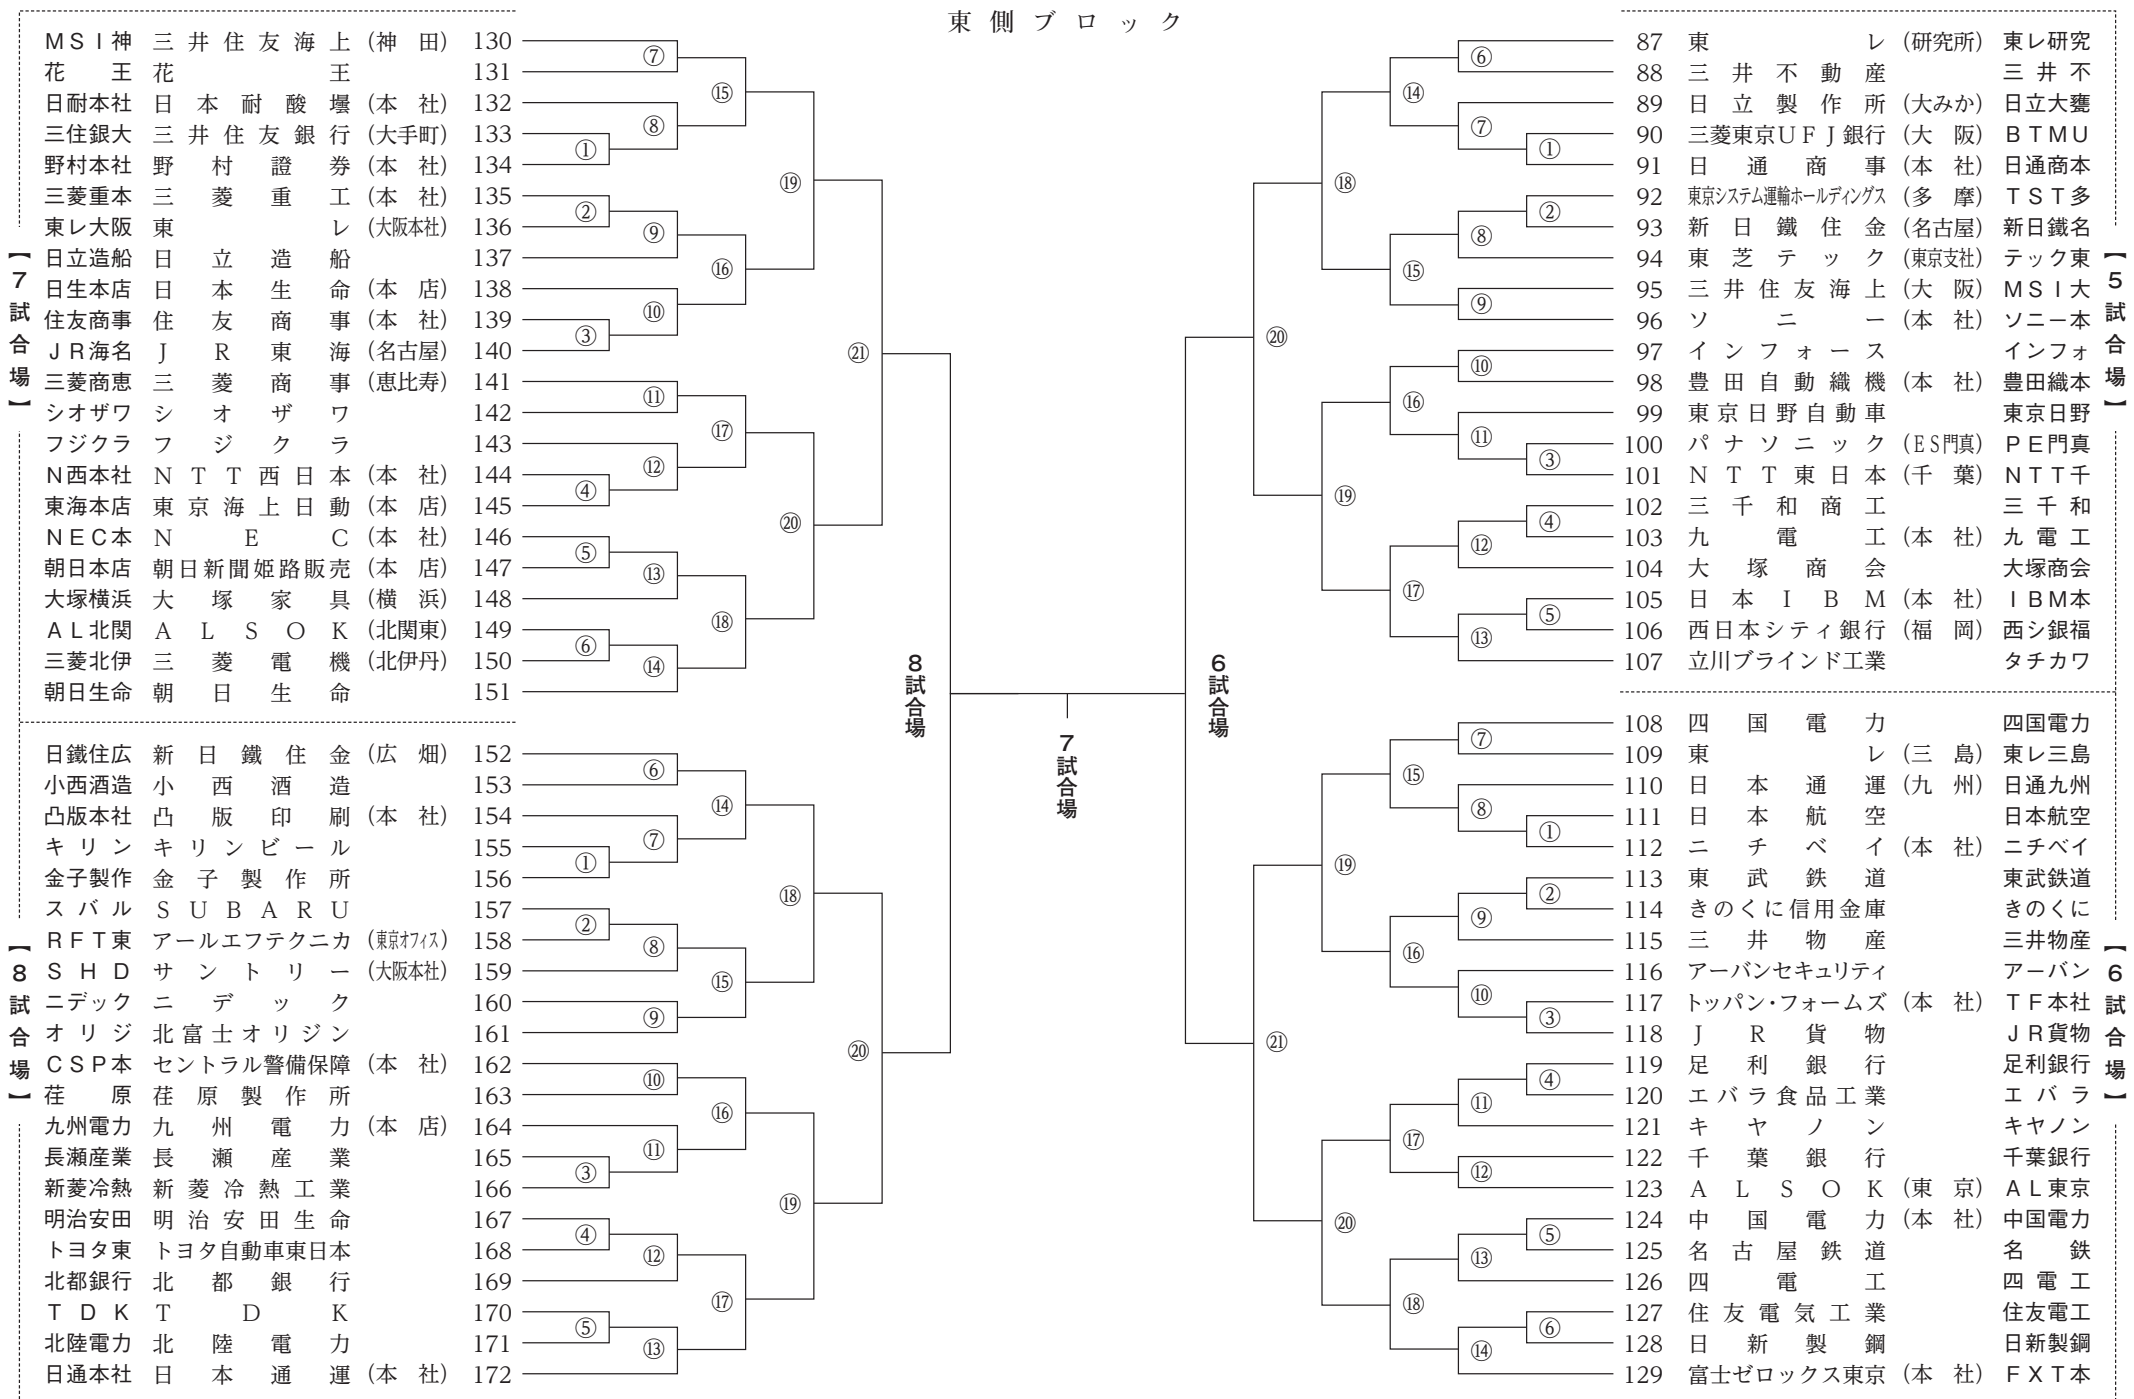

# 第 57 回 全日本実業団剣道大会 組合せ表

## 東側ブロック

## 西 側 ブ ロ ッ ク