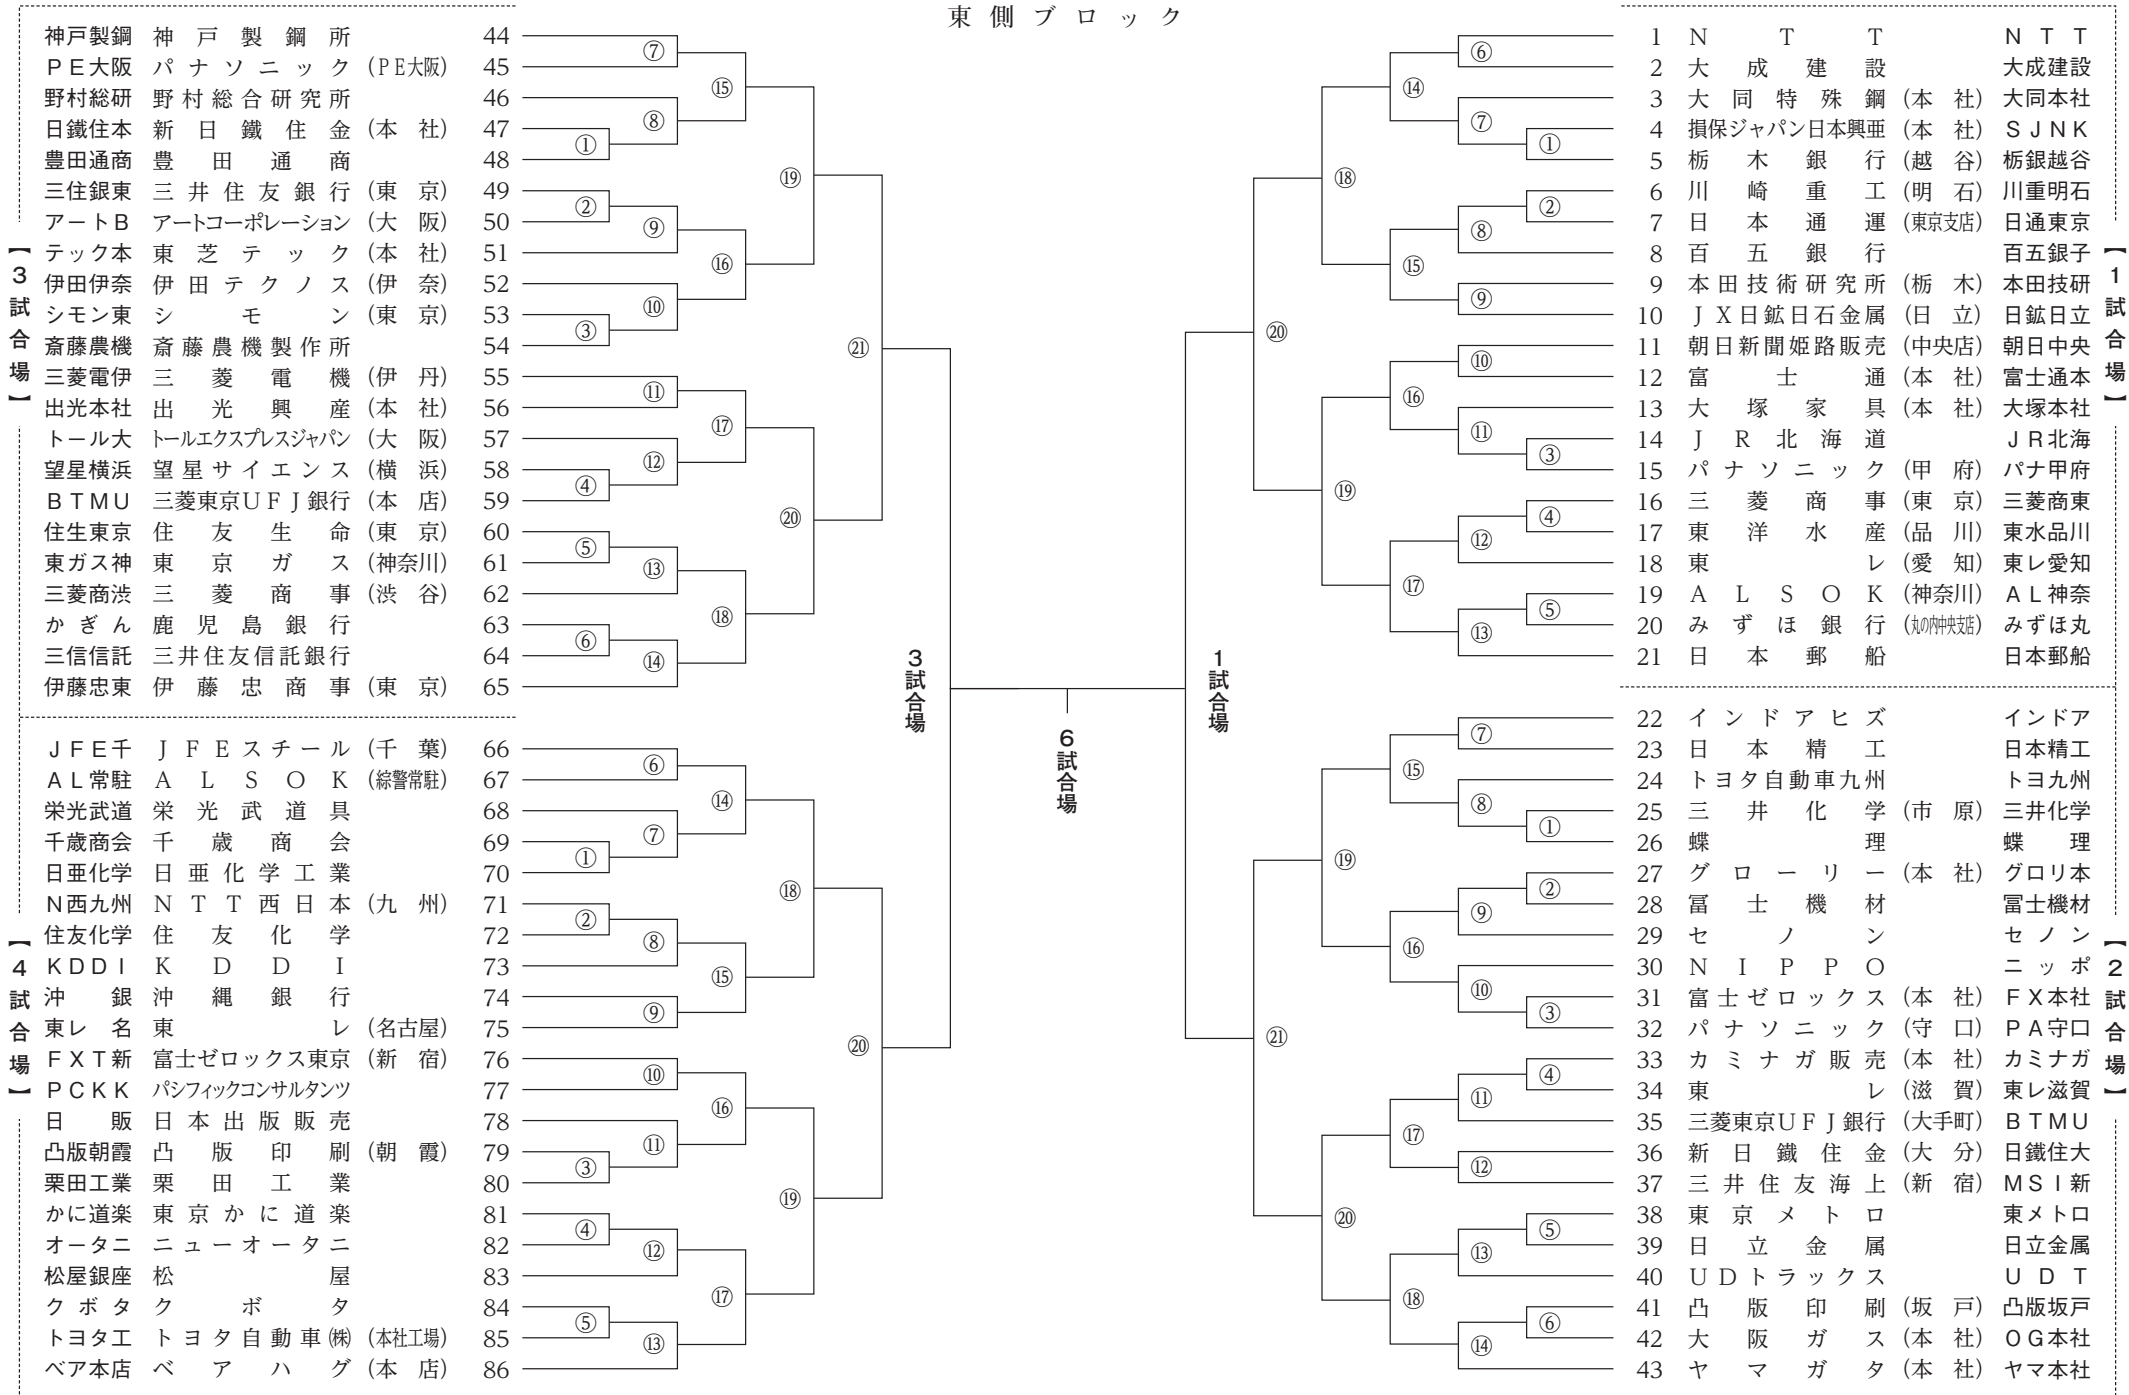

# 第 57 回 全日本実業団剣道大会 組合せ表

## 東側ブロック

## 西 側 ブ ロ ッ ク