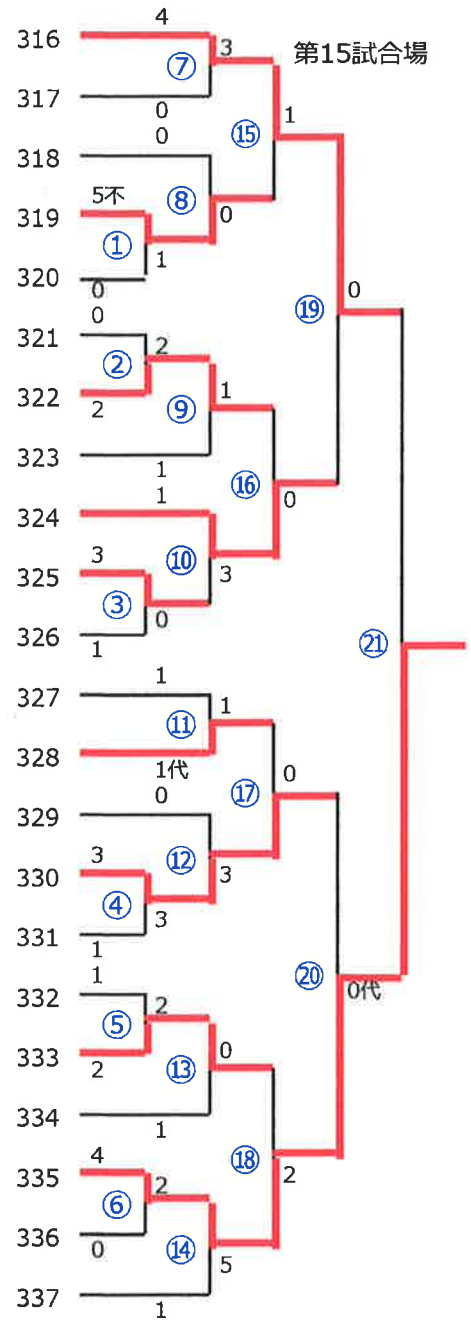

パナソニック (ES本社)

JTB

NEC(本社)

インドアヒズ

栄光武道具

東芝(本社)

ヤマガタ (東京)

日本航空

日通商事(本社)

富士通

安藤・間

電通

黒崎播磨

中筋組

名古屋鉄道 (本社)

横河電機

日立アプライアンス(栃木)

丸紅

大成建設

西日本シティ銀行(福岡)

三井物産

東レエンジニアリング