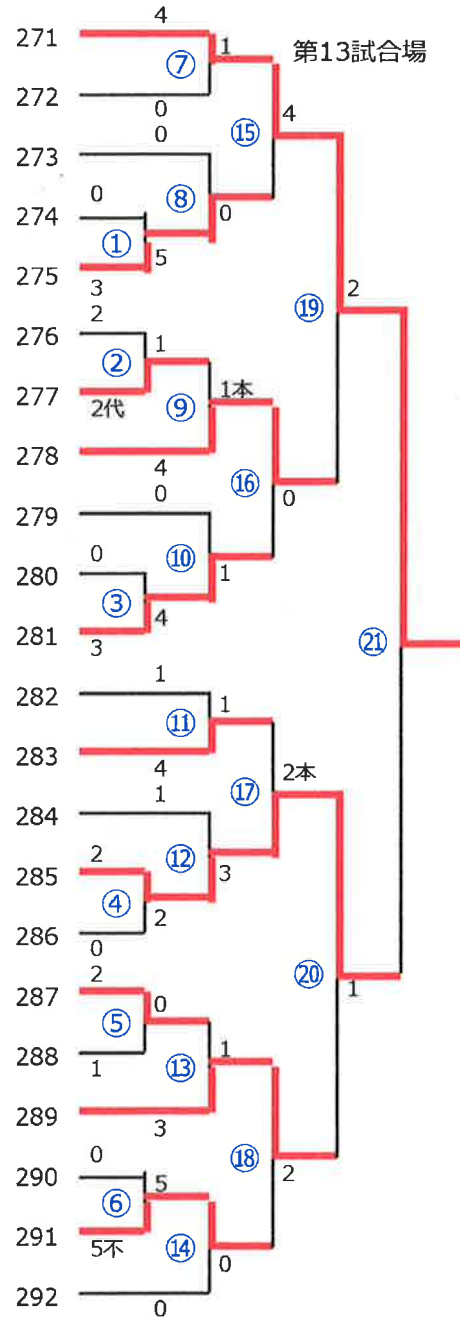

- 中部電力
- 大同特殊鋼(本社)
- 日本生命(本店)
- パナソニック(ES大阪)
- 四電工
- 講談社
- 三菱地所
- 松屋
- 阪急電鉄
- 東京日野自動車
- サントリーHD(大阪本社)
- 大阪ガス(岩崎)
- 村田製作所(出雲)
- マツダ
- ヤマハ
- 神戸製鋼所
- 伊田テクノス(さいたま)
- 三井住友銀行(神戸)
- 竹中工務店
- 関西電力
- 東洋水産(品川)
- 朝日新聞姫路販売(中央店)
- NTT