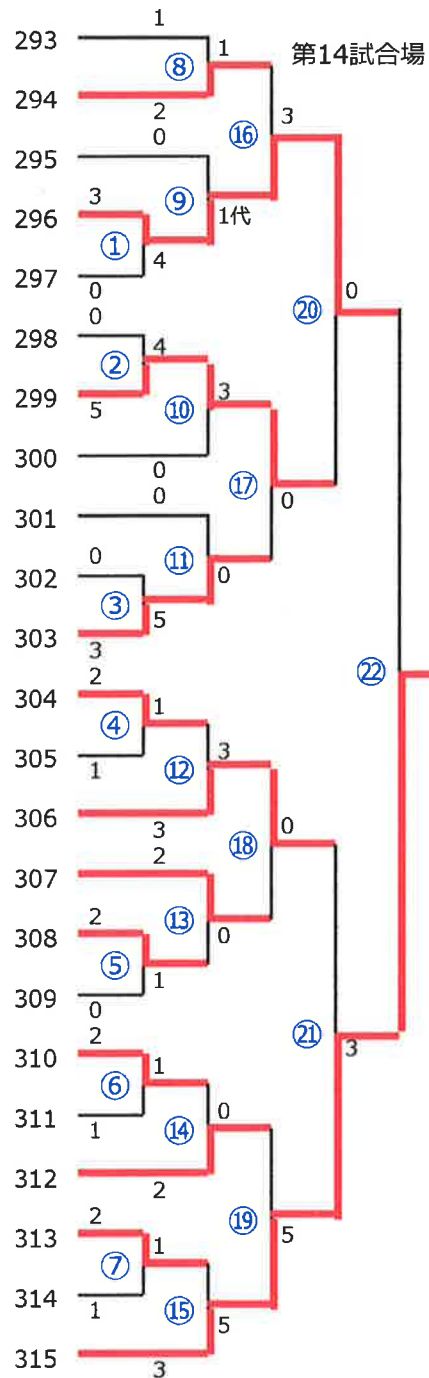

- 中部電力
- 大同特殊鋼(本社)
- 日本生命(本店)
- パナソニック(ES大阪)
- 四電工
- 講談社
- 三菱地所
- 松屋
- 阪急電鉄
- 東京日野自動車
- サントリーHD(大阪本社)
- 大阪ガス(岩崎)
- 村田製作所(出雲)
- マツダ
- ヤマハ
- 神戸製鋼所
- 伊田テクノス(さいたま)
- 三井住友銀行(神戸)
- 竹中工務店
- 関西電力
- 東洋水産(品川)
- 朝日新聞姫路販売(中央店)
- NTT